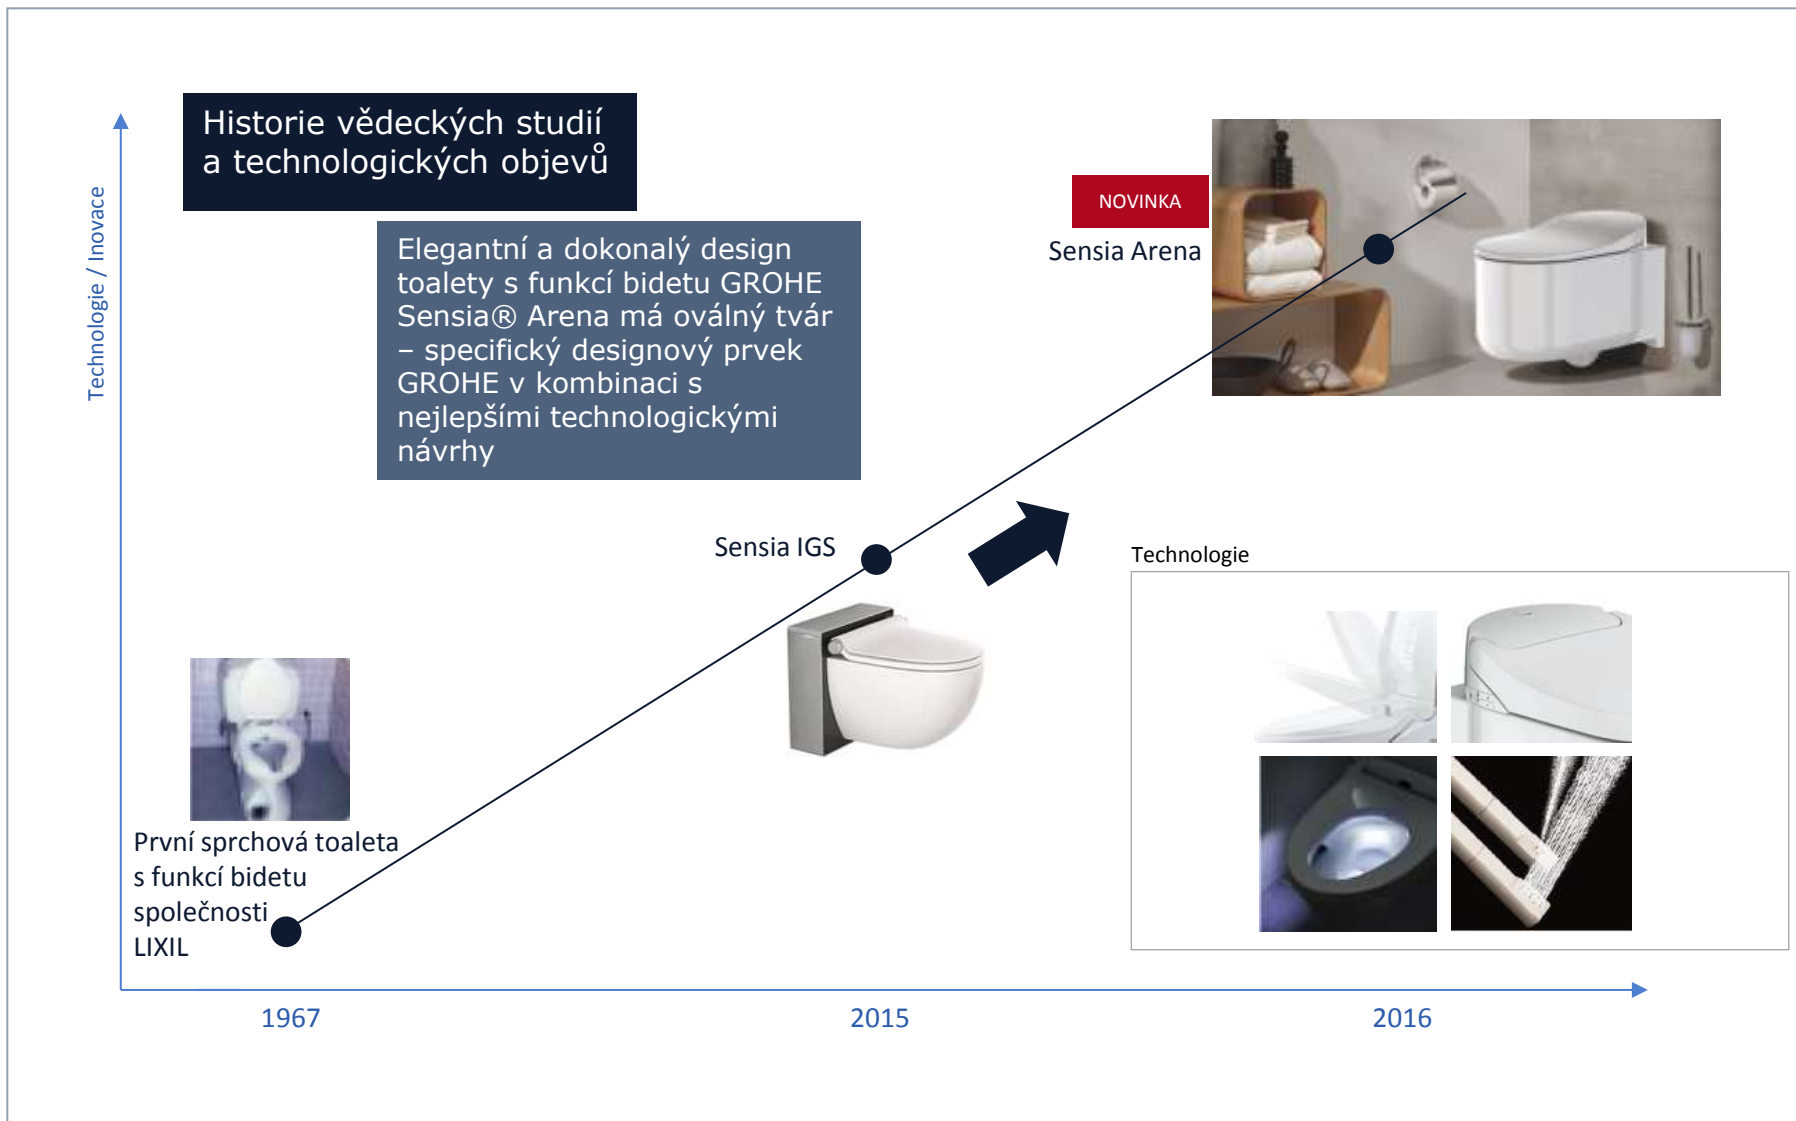

# GROHE SENSIA® ARENA

DUBEN 2016

# SPRCHOVÉ TOALETY – inovace

Tandem moderních technologií a designu

## GROHE Sensia® Arena – 5 důvodů proč právě ARENA

NEW

GROHE DreamSpray®

GROHE Hygiene

GROHE PowerFlush

GROHE Digital®

- 1. Design GROHE.** Tvar sprchové toalety skvěle ladí se všemi kolekcemi koupelnových baterií kulatého tvaru.
- 2. GROHE DreamSpray.** Provzdušněný proud vody umožňuje vyjímečně jemnou očistu. Má dva oddělené proudy navržené tak, aby se dala individuálně nastavit dámská a pánská hygiena.
- 3. GROHE Hygiene.** Keramický povrch má speciální vrstvu, která brání rozmnožování bakterií. Integrované odsávání.
- 4. GROHE PowerFlush.** Vždy ideální splachování díky inovativnímu povrchu a tvaru toalety.
- 5. GROHE Digital.** Více pohodlí díky senzorovým čidlům GROHE. Automatické sklápění sedátka a poklopu toalety. Sensorové čidlo.